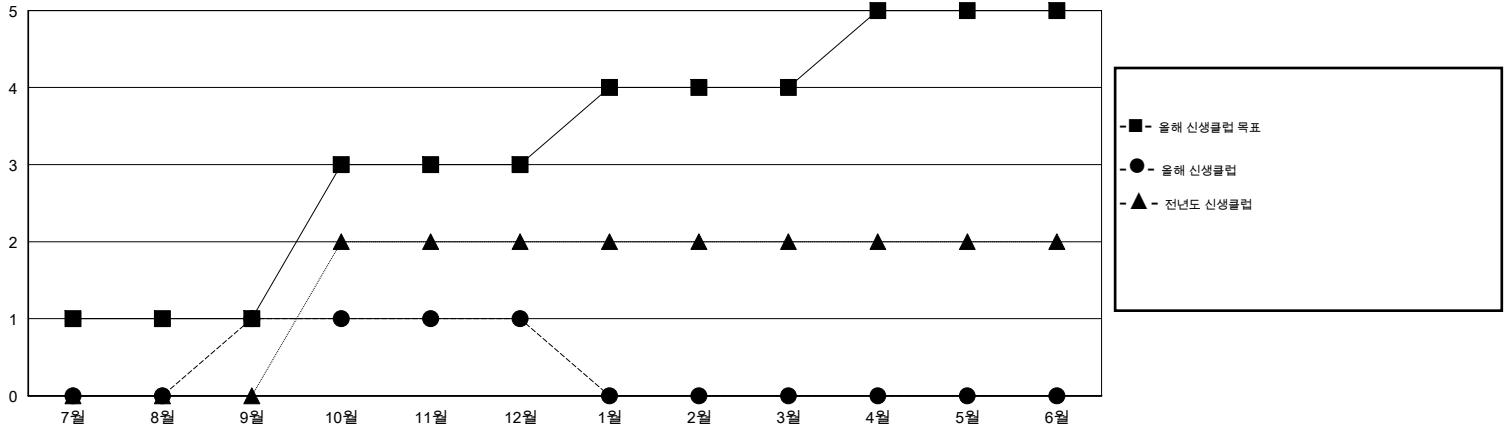

MONTHLY MEMBERSHIP PROGRESS REPORT

District 354 A

Results as of: 12/31/2014

GMT: JUNG YUL CHOI

장소 REPUBLIC OF KOREA

현장지역 GMT 5

클럽					회원 1인당				
결과- 2014-2015					결과- 2014-2015				
사분기	신생클럽 목표	신생클럽	해산된 클럽	순 증감/감소	사분기	신입회원 목표	추가된 차터 및 신입 회원	퇴회 회원	순 증감/감소
7월/8월/9월	1	1	1	0	7월/8월/9월	30	113	39	74
10월/11월/12월	2	0	1	-1	10월/11월/12월	50	67	133	-66
1월/2월/3월	1	0	0	0	1월/2월/3월	70	0	0	0
4월/5월/6월	1	0	0	0	4월/5월/6월	10	0	0	0

목표 및 누적 신생클럽 수

목표 및 누적 회원수

해산된 클럽: 2	1명 이상의 신입회원을 등록한 33 CLUBS OF 76	성별 분포
		남성 1,650 (84.79%)
		여성 296 (15.21%)
퇴회회원	여기에 클릭하여 현황보고 내용 검토	가족단위 회원 0
작고 2		세대주 0
클럽해산 26		비 세대주 0
기타 144		
합계 172		