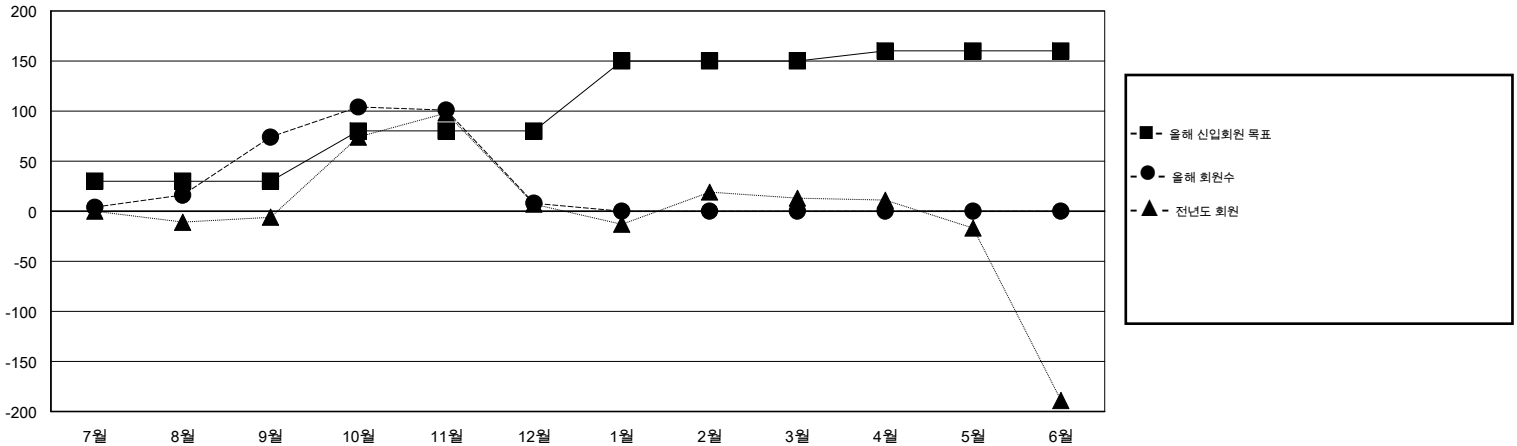

MONTHLY MEMBERSHIP PROGRESS REPORT

District 354 A

Results as of: 12/31/2014

GMT: JUNG YUL CHOI

장소 REPUBLIC OF KOREA

현장지역 GMT 5

클럽					회원 1인당				
결과- 2014-2015					결과- 2014-2015				
사분기	신생클럽 목표	신생클럽	해산된 클럽	순 증감/감소	사분기	신입회원 목표	추가된 차터 및 신입 회원	퇴회 회원	순 증감/감소
7월/8월/9월	1	1	1	0	7월/8월/9월	30	113	39	74
10월/11월/12월	2	0	1	-1	10월/11월/12월	50	67	133	-66
1월/2월/3월	1	0	0	0	1월/2월/3월	70	0	0	0
4월/5월/6월	1	0	0	0	4월/5월/6월	10	0	0	0

목표 및 누적 신생클럽 수

목표 및 누적 회원수

해산된 클럽: 2	1명 이상의 신입회원을 등록한 33 CLUBS OF 76	성별 분포
		남성 1,650 (84.79%)
		여성 296 (15.21%)
퇴회회원	여기에 클릭하여 현황보고 내용 검토	가족단위 회원 0
작고 2		세대주 0
클럽해산 26		비 세대주 0
기타 144		
합계 172		